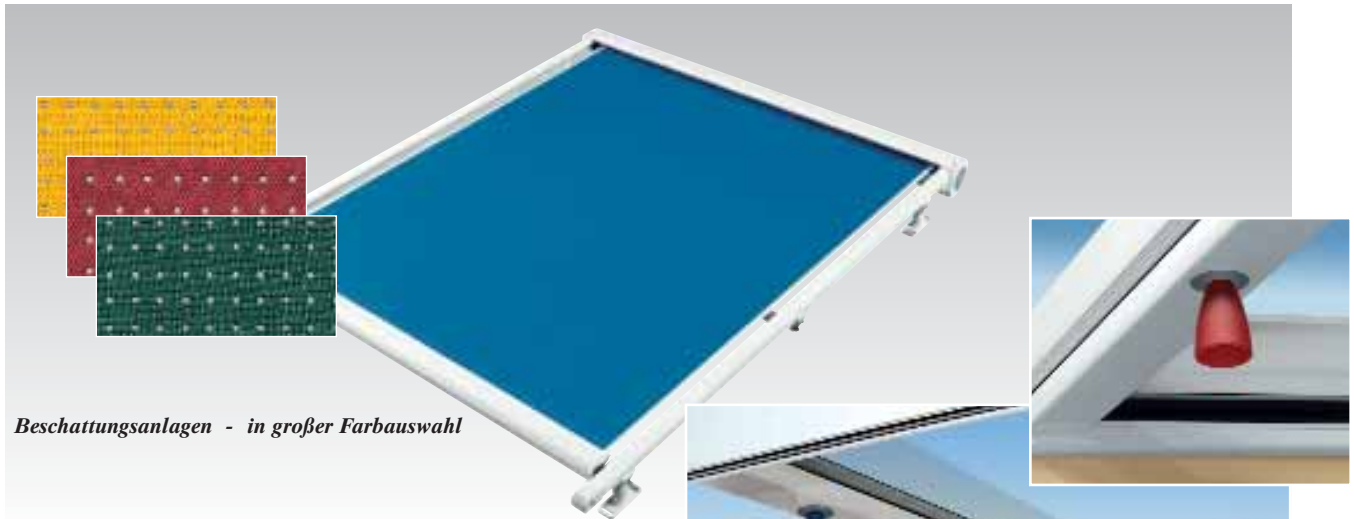

Terrassendach mit Domus 50 SR und Domus 50

DOMUS 50 SR - Schiebeanlagen sind zwei- und dreispurig lieferbar mit bis zu sechs Schiebeflügeln

Griffschale im geschlossenen Zustand

2- und 3-spuriger Vertikalschnitt

Griffschale im geöffneten Zustand

Licht & Schatten

Perfekt bis ins Detail

Beschattungsanlagen - in großer Farbauswahl

Ob Sie mit Beleuchtungssystemen Licht und Farbe in graue, dunkle Herbst- und Winterabende bringen wollen oder an einem warmen Sommertag, wenn die Sonne Sie beim Lesen blendet, die Beschattungsanlage einfach und bequem per Knopfdruck mit Ihrer Fernbedienung ausfahren, mit unserem vielfältigen Zubehör können Sie Licht und Schatten an Ihre ganz persönlichen Bedürfnisse anpassen.