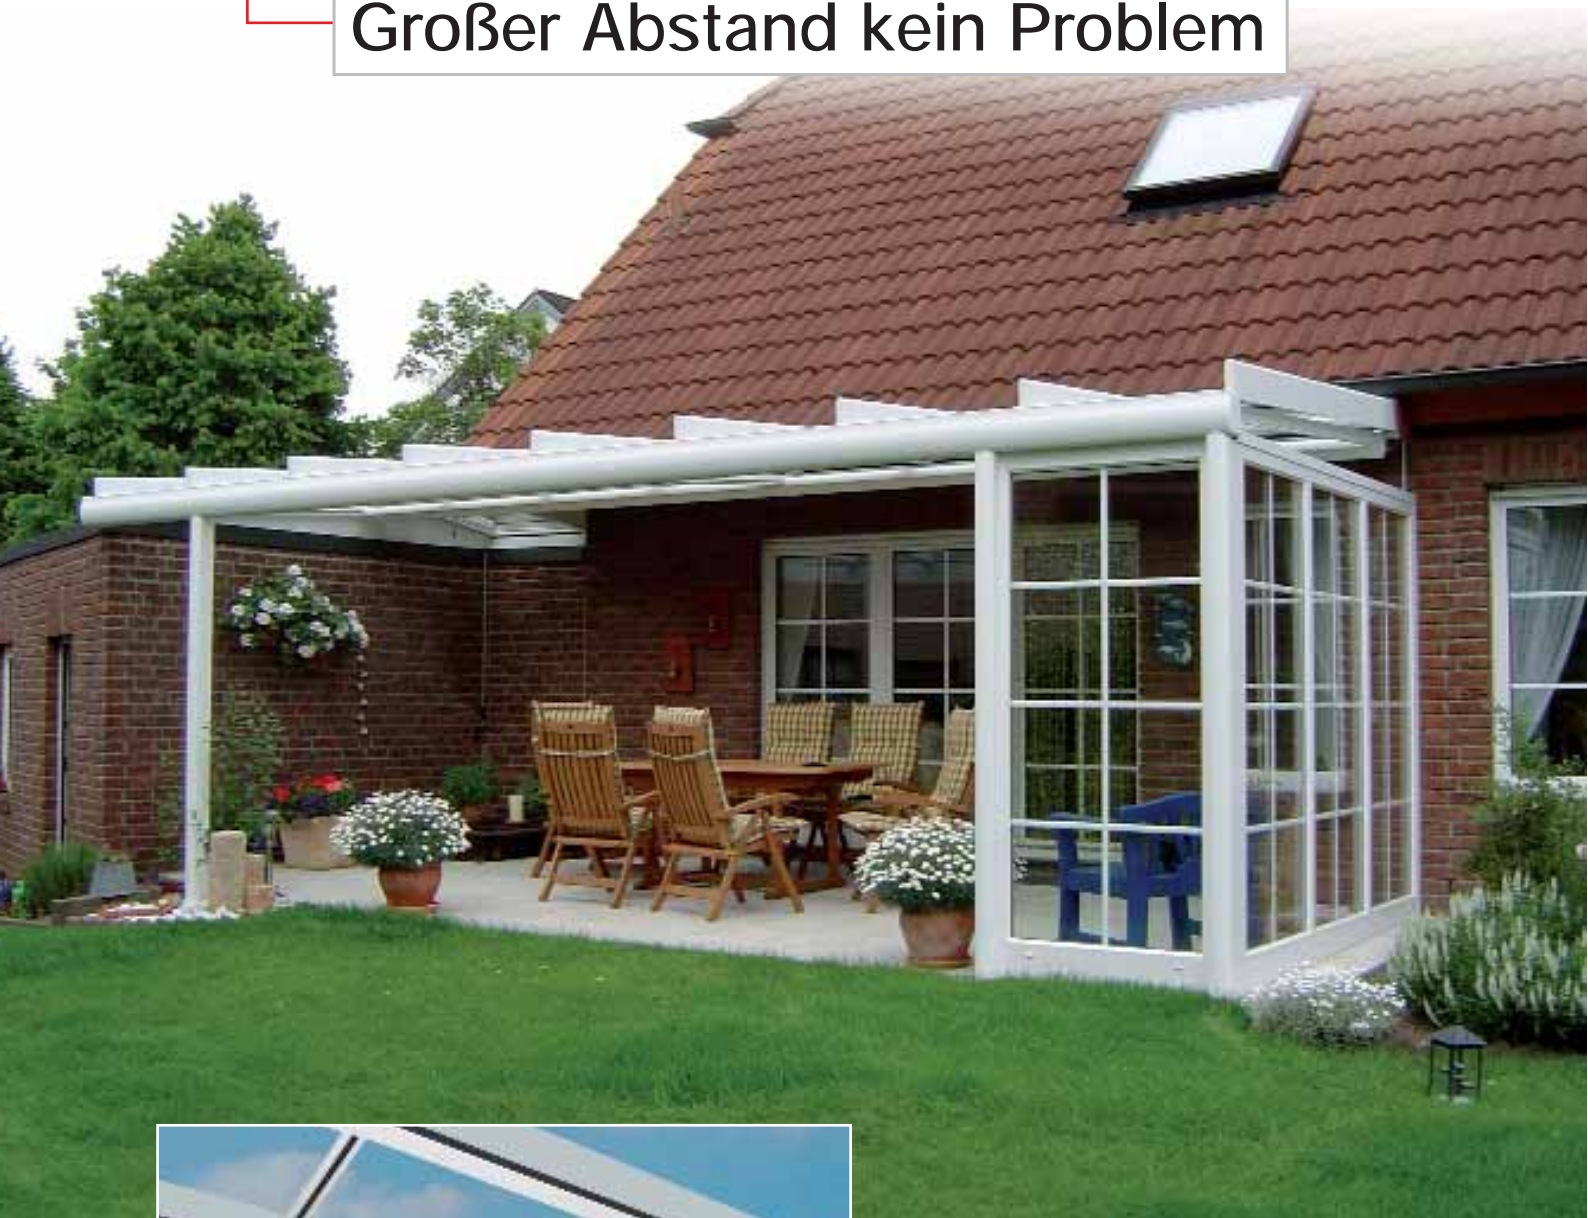

Terrassenüberdachung ohne Stützen, mit frontseitiger Auflage an vorhandener Mauerbrüstung

Individuelle Überdachungen sind die ideale Ergänzung Ihrer Terrasse: Highlights in Funktion und Design. Damit ist Ihr Freiluftplatz nicht nur von Wind und Wetter unabhängig, sondern auch ein echtes Schmuckstück. In strahlendem Weiß oder als Farbtupfer Ihrer Wahl. **In jeder beliebigen Breite und mit einer Tiefe von bis zu 5500 mm. Neigungen von 5 bis 35 Grad** – je nach Dachart – sind möglich, Design und Ausführung sind variabel – die Qualität konstant erstklassig. Hochwertige Materialien und eine solide Verarbeitung zeichnen das Angebot aus.

Terrassendach mit Windschutzelementen und Brüstungsfeld

TerraMax

Großer Abstand kein Problem

Innenansicht

Trägeranschluss mit Rinnenabschluss

Um dem häufig geäußerten Wunsch nach größerem Stützenabstand zu entsprechen, haben wir in Ergänzung zu unserem bekannten "Terrassendach" das System "TerraMax" entwickelt.