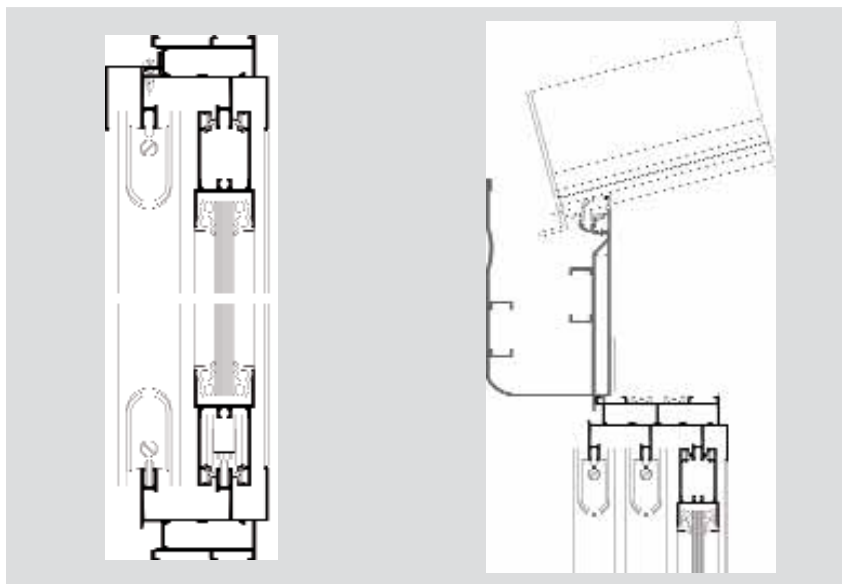

Terrassendach mit Domus 50 SR und Domus 50

DOMUS 50 SR - Schiebeanlagen sind zwei- und dreispurig lieferbar mit bis zu sechs Schiebeflügeln

Griffschale im geschlossenen Zustand

2- und 3-spuriger Vertikalschnitt