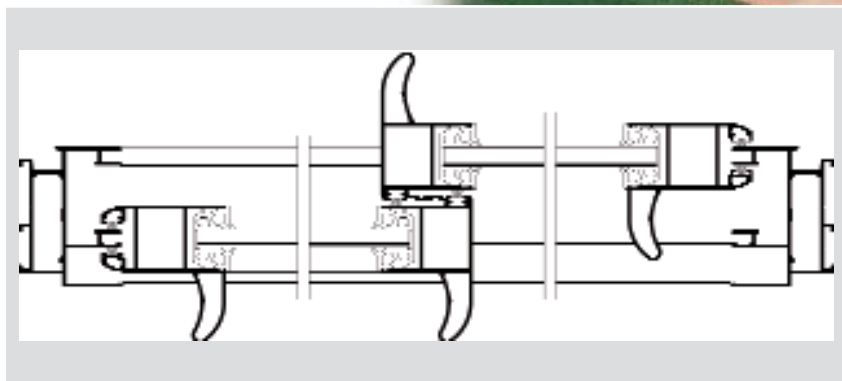

Terrassendach mit Domus 50 SR und Domus 50

DOMUS 50 SR - Schiebeanlagen sind zwei- und dreispurig lieferbar mit bis zu sechs Schiebeflügeln

Griffschale im geschlossenen Zustand

2- und 3-spuriger Vertikalschnitt