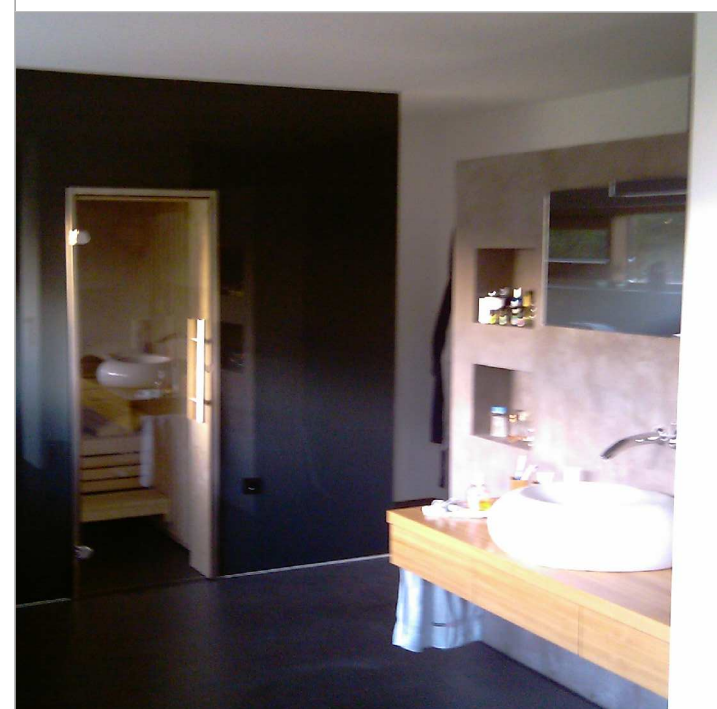

**NEUBAU
WOHNHAUS
FAMILIE RIST**

MATHEUS WAGNER STRASSE 45/6-7
REUTLINGEN
GÖNNINGEN

**FERTIGSTELLUNG
2010**

400 qm HNF
LPH 1-9 § 15 HOAI