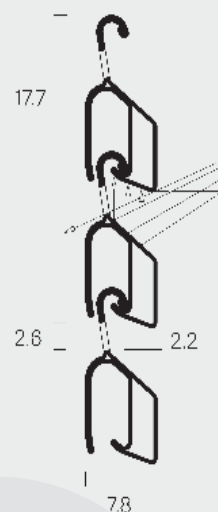

s_onro® verbindet die Vorteile von Jalousie und Rollläden. Er lässt mehr Licht in den Raum und minimiert zugleich den Einfall der Sonnenstrahlen. Mit s_onro® wird das Raumklima neu definiert.

Sonnenschutz PLUS Rollladensicherheit

Das spezielle Design der Alu-Lamellen ermöglicht den wind- und wetterunabhängigen Betrieb. s_onro® bietet damit den von der Jalousie und Markise bekannten Sonnenschutz plus den Komfort und die Sicherheit des Rollladens.

s_onro® Alle Vorteile kombiniert!

Eigenschaft	Rollläden	Jalousie	s_onro®
Sichtschutz	☞	☞	☞
Lichtlenkung		☞	☞
Sonnenschutz	☞	☞	☞
Wärmeschutz	☞		☞
Schallschutz	☞		☞
Einbruchschutz	☞		☞
Abdunklung	☞		☞
Wind/Regenschutz	☞		☞
Dekorativ	☞	☞	☞

Windunabhängiger Einsatz

Die besondere Form der Lamellen und spezielle Anordnung der Licht- und Lüftungsschlitze gewährt auch bei nahezu geschlossenem Zustand einen hohen Lichteinfall, der dem Raum eine natürliche Helligkeit gibt.

Ab einem Sonnenstand von 23° gelangt keine direkte Sonnenstrahlung mehr ins Innere, wobei noch immer eine gute Sicht nach Außen besteht.

Die hochwertig verarbeiteten, beschichteten Aluminiumprofile laufen passgenau ineinander und sorgen für eine Windstabilität, die bei anderen außen liegenden Sonnenschutzsystemen nicht gegeben ist. Der Sonnenschutz am Tag und der Sichtschutz bei Nacht sind windunabhängig gegeben. Zudem kann auf eine Windwächtersteuerung verzichtet werden.

Mehr Licht im Raum

Gute Luftzirkulation

Bessere Sicht nach außen

Hervorragender Wind- und Wetterschutz

Ausgezeichnetes Design